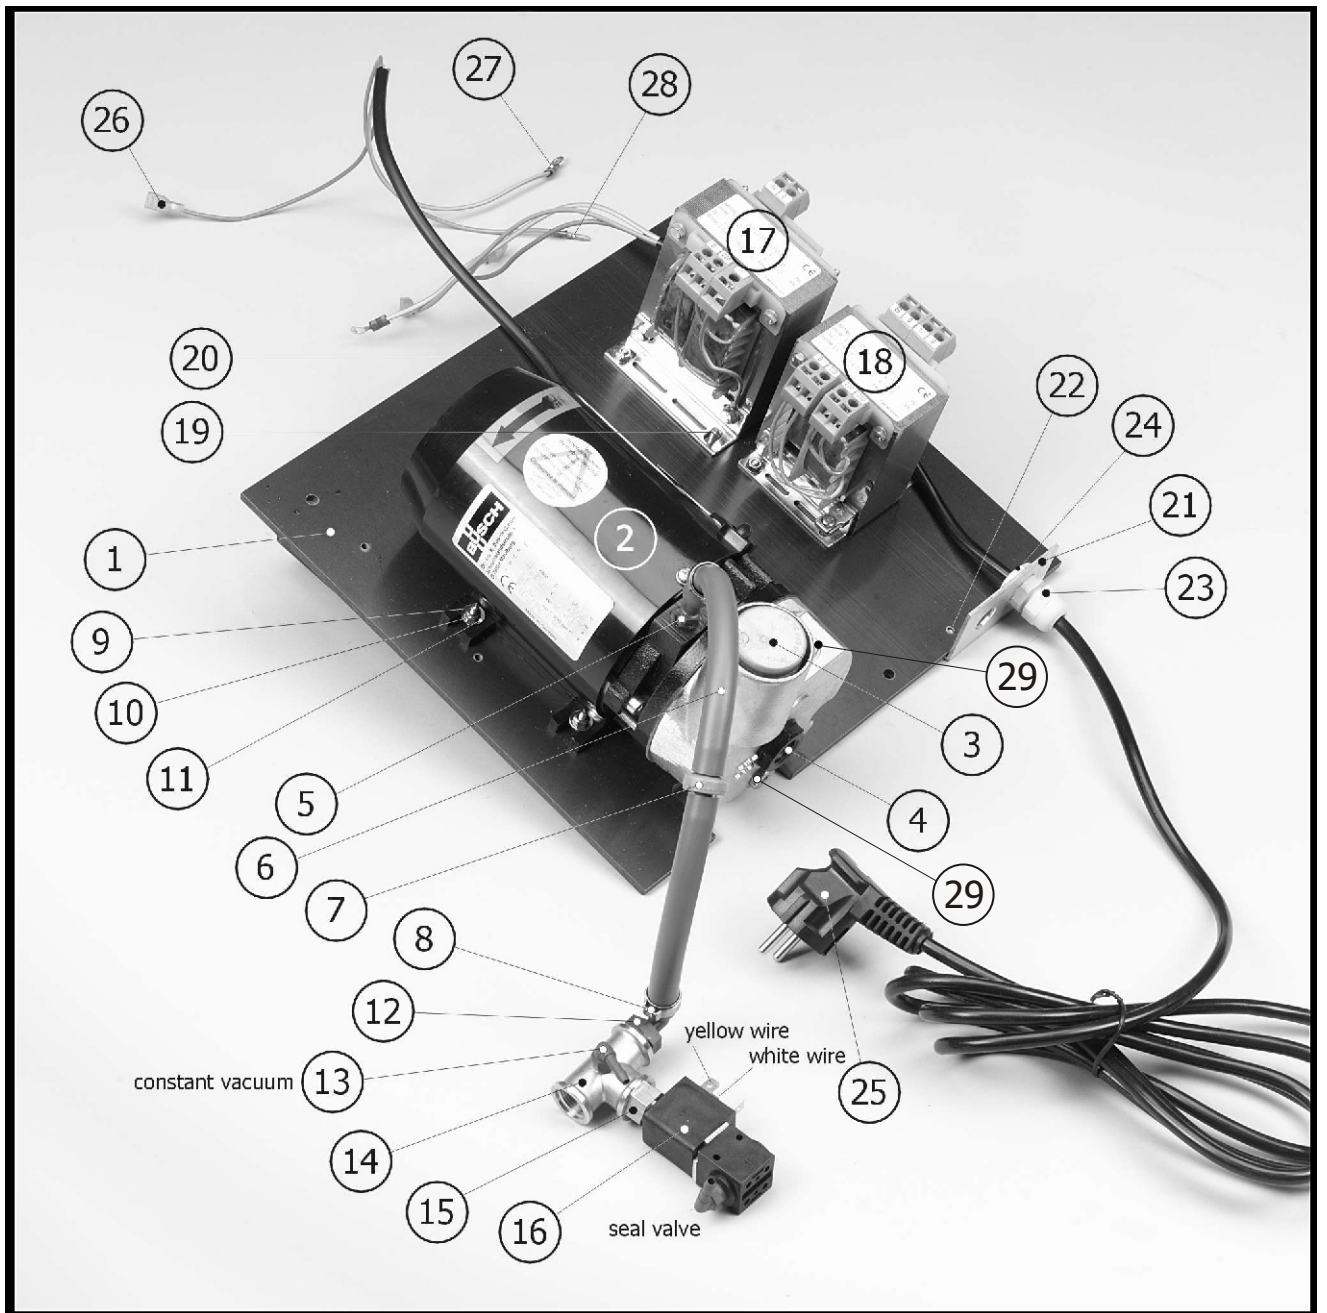

Zusammenstellungs Foto [2]
Komponentenplatte
Mini Jumbo

Foto d'assemblage [2]
Plaque de composantes
Mini Jumbo

Zusammenstellungs Foto [2] Komponentenplatte Mini Jumbo

<i>Pos</i>	<i>Art. Nr.</i>	<i>Umschreibung</i>
1	0900404	Komponentenplatte
2	0430100	Vakuumpumpe
3	0939000	Ölnebelfilter
4	0438000	Ölschauglas
5	0260105	Schlauchtülle
6	0322052	Schlauch
7	0810110	Rückschlagventil
8	0269063	Schlauchklammer
9	0041106	Linsenschraube mit Kreuzschlitz (H)
10	0020026	Sechskant-Sicherheitsmutter mit Kunststoffring
11	0010014	Flache Scheibe
12	0260127	Schlauchtülle Winkel
13	0260005	Schlauchtülle Winkel
14	0260519	T-Stück
15	0414010	Verlaufring
16	0280024	3/2-Wege Magnetventil
17	0223020	Schweißtransformator
18	0223010	Steuertransformator
19	0041105	Linsenschraube mit Kreuzschlitz (H)
20	0041102	Linsenschraube mit Kreuzschlitz (H)
21	0380010	Überwürfmutterplatte
22	0042100	Senkschraube mit Schlitz
23	0203001	Überwürfmutter
24	0203096	Mutter Überwürfmutter
25	0201100	Speisekabel
26	0200320	Vollisolierte Stekhülse blau
27	0200310	Ringzunge M4 Rot
28	0200700	Verbindungsstecker
29	0939102	Ölfüll- und Ablassschraube mit o-Ring
	0439500	Öl für Mini Jumbo 0,05 l

Foto d'assemblage [2] Plaque de composantes Mini Jumbo

<i>Description</i>
plaque des composants
pompe à vide
filtre de gaz d'huile
voyant de niveau d'huile
embout pour flexible
flexible
clapet antiretour
collier de flexible
vis à tête cylindrique bombée à empreinte cruciforme (H)
écrou auto-frein hexagonal avec anneau plastique
rondelle plate
embout pour flexible coudé
embout pour flexible coudé
raccord en T
bague de réduction int-ext
valve NC à 3/2 voies
transformateur de soudure
commande transformateur
vis à tête cylindrique bombée à empreinte cruciforme (H)
vis à tête cylindrique bombée à empreinte cruciforme (H)
plaque à manchon
vis à tête fraisée fendue
manchon
manchon d'écrou de connexion
câble réseau
sabot coulissant complètement isolé
langue à bague
broche de connecteur
vis d'huile avec joint torique
huile pour Mini Jumbo 0,05 l