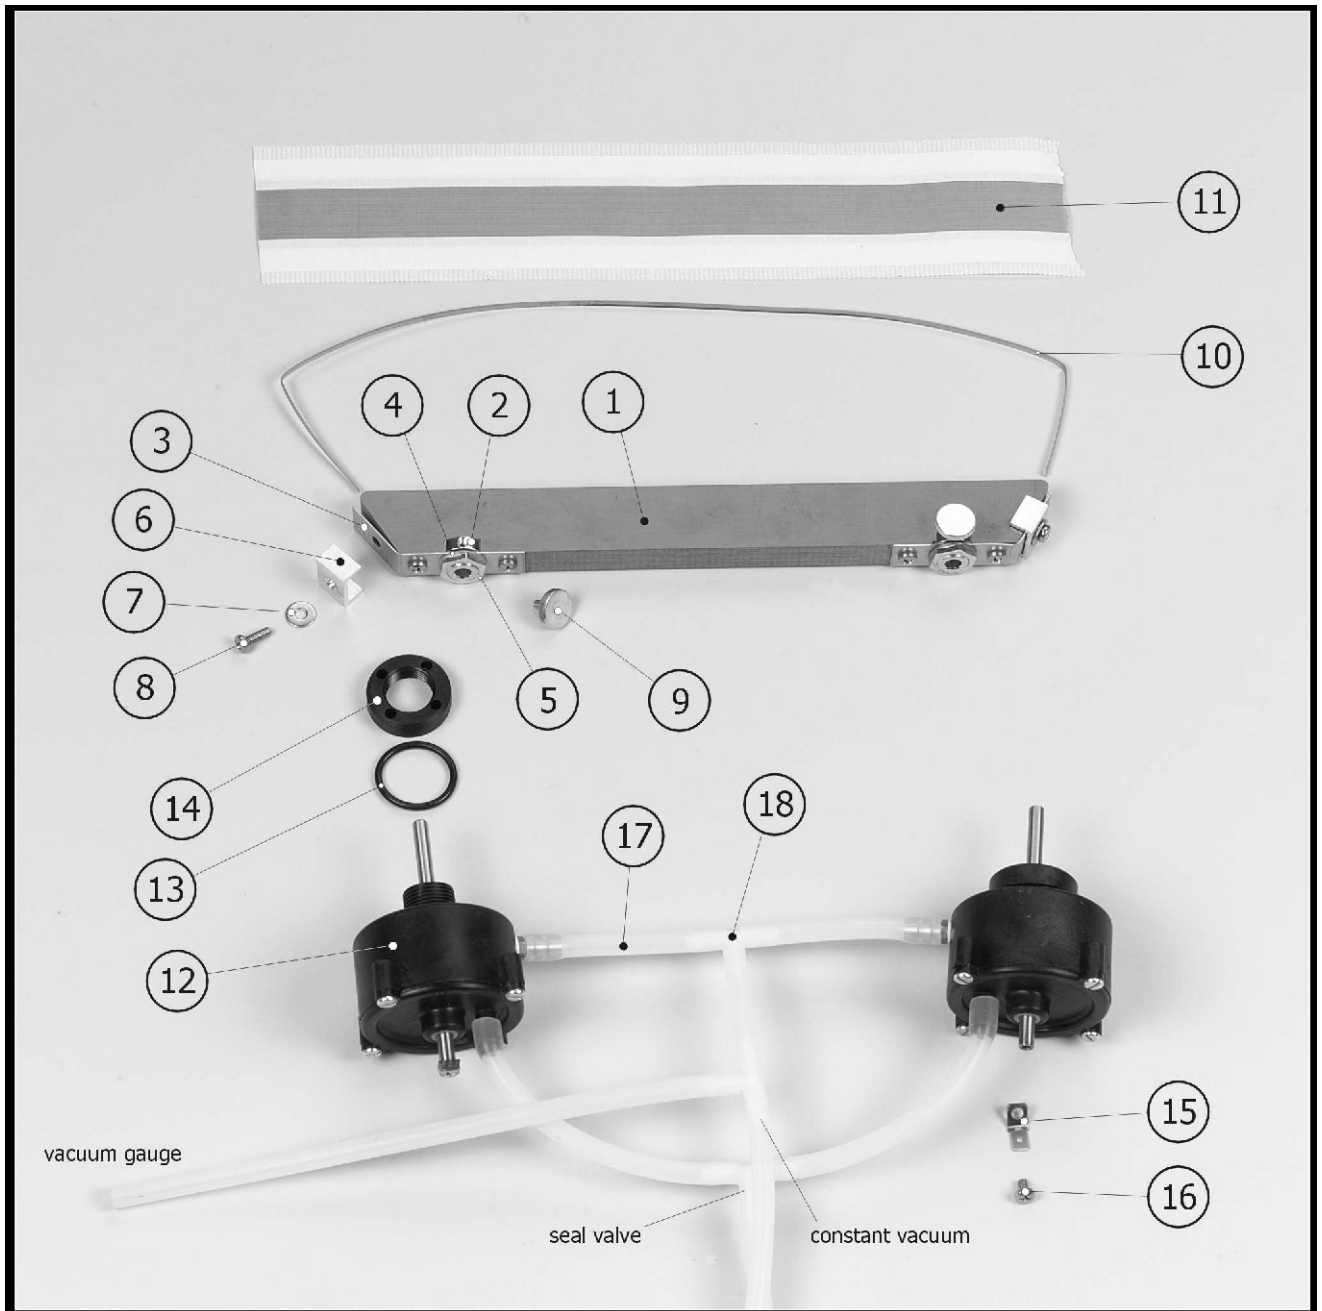

Zusammenstellungs Foto [4]
Schweißsystem
Mini Jumbo & Jumbo Plus

Foto d'assemblage [4]
Système de soudure
Mini Jumbo & Jumbo Plus

Zusammenstellungs Foto [4] Schweißsystem Mini Jumbo & Jumbo Plus

<i>Pos</i>	<i>Art. Nr.</i>	<i>Umschreibung</i>
1	0400000	Schweißlinie Basisteil
2	0304001	Büchse
3	0304100	Platte Schweißlinie
4	0010033	Flachdichtring
5	0261052	Mutter
6	0304015	Schweißdrahtklammer
7	0010018	Flache Scheibe
8	0041102	Linsenschraube mit Kreuzschlitz (H)
9	0065010	Rändelschraube niedrig
10	0305000	Schweißdraht
11	0305510	Teflon
12	0286000	Zylinder
13	0287010	O-Ring Schweißzylinder
14	0287055	Mutter Schweißzylinder
15	0200090	Erdklemme
16	0041101	Linsenschraube mit Kreuzschlitz (H)
17	0320224	Schlauch
18	0260020	T-Stück

Foto d'assemblage [4] Système de soudure Mini Jumbo & Jumbo Plus

<i>Description</i>
poutre de soudure du composant de base
douille de la poutre de soudure
tôle de la poutre de soudure
bague d'étanchéité
écrou
bride de fil de soudure
rondelle plate
vis à tête cylindrique bombée à empreinte cruciforme (H)
vis moletée basse
fil de soudure
bande adhésive en téflon
cylindre
joint torique cylindre
écrou cylindre
borne de masse
vis à tête cylindrique bombée à empreinte cruciforme (H)
flexible
raccord en T