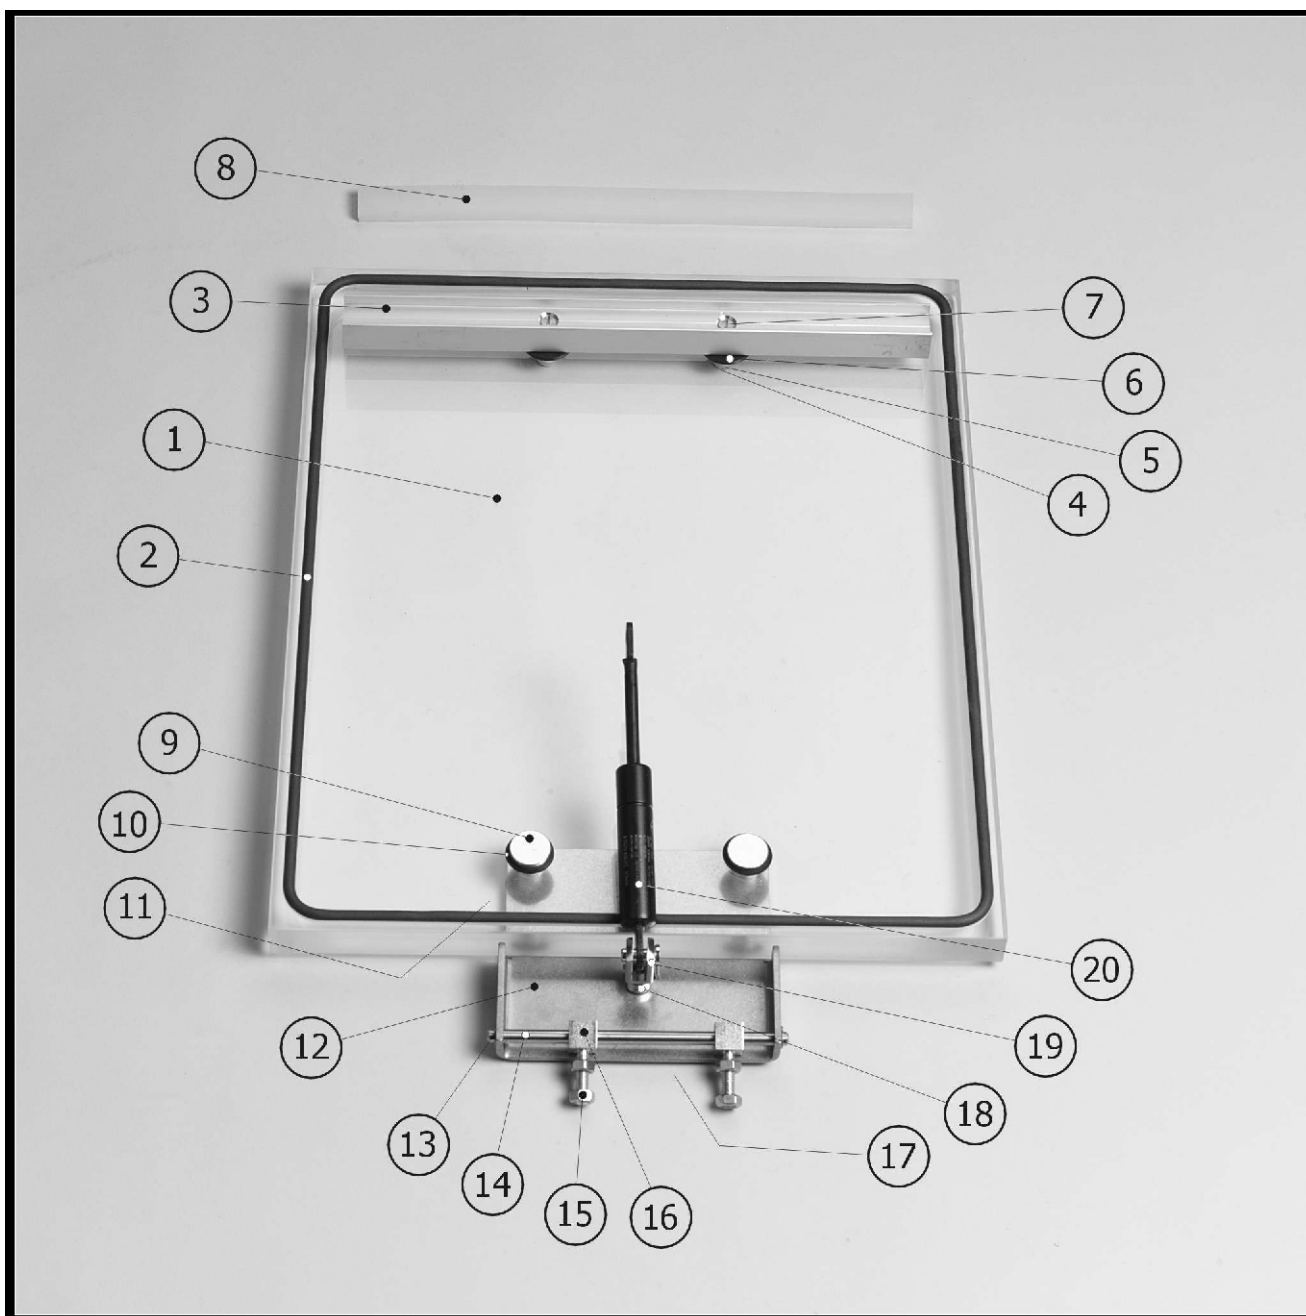

Zusammenstellungs Foto [5]
Deckel
Mini Jumbo & Jumbo Plus

Foto d'assemblage [5]
Couvercle
Mini Jumbo & Jumbo Plus

Zusammenstellungs Foto [5] Deckel Mini Jumbo & Jumbo Plus

Pos	Art. Nr.	Umschreibung
1	0600100	Deckel
2	0320100	Deckelgummi
3	0380702	Silikonbehälter
4	0065220	Buchschraube
5	0065602	flache Scheibe
6	0065600	flache Scheibe
7	0042119	Senkschraube mit Schlitz
8	0320200	Schweißprofil
9	0414000	Deckeldurchfuhr
10	0065105	flache Scheibe
11	0065015	Flachrundkopfschraube mit Innensechskant
12	0390505	Scharnier
13	0065250	Sicherungsring für Welle
14	0390500	Achse
15	0020030	Sechskantmutter
16	0403500	Scharnierboltzen
17	0065015	Flachrundkopfschraube mit Innensechskant
18	0065225	Gabelkopf
19	0065226	Schnappfederbolzen
20	0810200	Gasfeder
1o	0600102	Gewölbter Deckel <i>(option)</i>

Foto d'assemblage [5] Couvercle Mini Jumbo & Jumbo Plus

Description
couvercle
caoutchouc du couvercle
porte-silicones
écrou de reliure
rondelle
rondelle
vis à tête fraisée fendue
profil de soudure
passage du couvercle
rondelle
vis à tête bombée à six pans creux
articulation
circclips pour arbres
arbre
écrou hexagonal
boulon articulé
vis à tête bombée à six pans creux
chape
goupille à ressort
ressort de gaz
couvercle élevé <i>(option)</i>