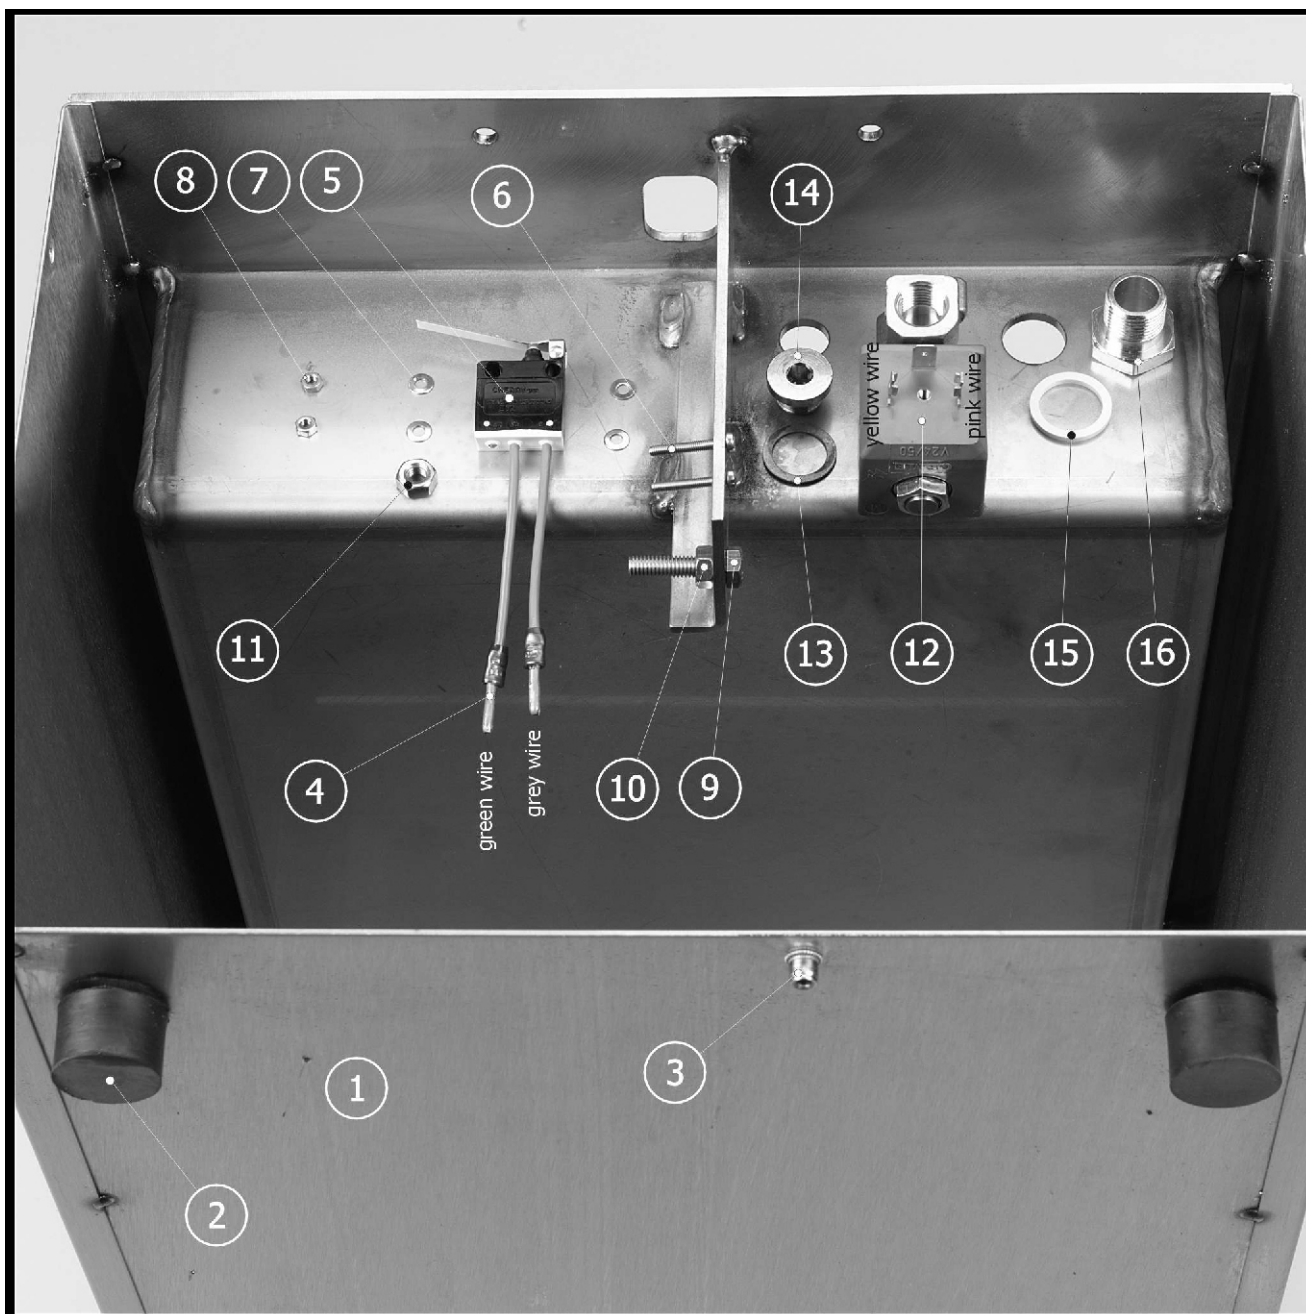

Zusammenstellungsfoto [1]
Gehäuse und Kammer
Mini Jumbo & Jumbo Plus

Photo d'assemblage [1]
Bâti et chambre
Mini Jumbo & Jumbo Plus

Zusammenstellungs Foto [1] Gehäuse und Kammer Mini Jumbo & Jumbo Plus

<i>Pos</i>	<i>Art. Nr.</i>	<i>Umschreibung</i>
1	0390075	Gehäuse und Kammer Jumbo
2	0065550	Zylinderpuffer
3	0065001	Blindnietmuttern mit Zylinderkopf
4	0200700	Verbindungsstecker
5	0220100	Mikroschalter
6	0041210	Zylinderschraube mit Schlitz
7	0010010	Flache Scheibe
8	0020020	Sechskantmutter
9	0031258	Sechskantschraube mit Schaft
10	0020030	Sechskantmutter
11	0020035	Sechskant-Sicherheitsmutter mit Kunststoffring
12	0280020	2/2 Wege-Magnetventil
13	0010033	Flachdichtring
14	0261010	Soft-air-Zapfen
15	0065752	Flachdichtring
16	0401010	Vakuumöffnung

Foto d'assemblage [1] Bâti et chambre Mini Jumbo & Jumbo Plus

<i>Description</i>
bâti et chambre Jumbo
amortisseur d'oscillation cylindrique
écrou aveugle à sertir à tête fraisée
broche de connecteur
microcontact
vis à tête cylindrique fendue
rondelle plate
écrou hexagonal
vis à tête hexagonale
écrou hexagonal
écrou auto-frein hexagonal avec anneau plastique
valve NC à 2/2 voies
bague d'étanchéité
bouchon de "soft-air"
bague d'étanchéité
bouche d'aspiration