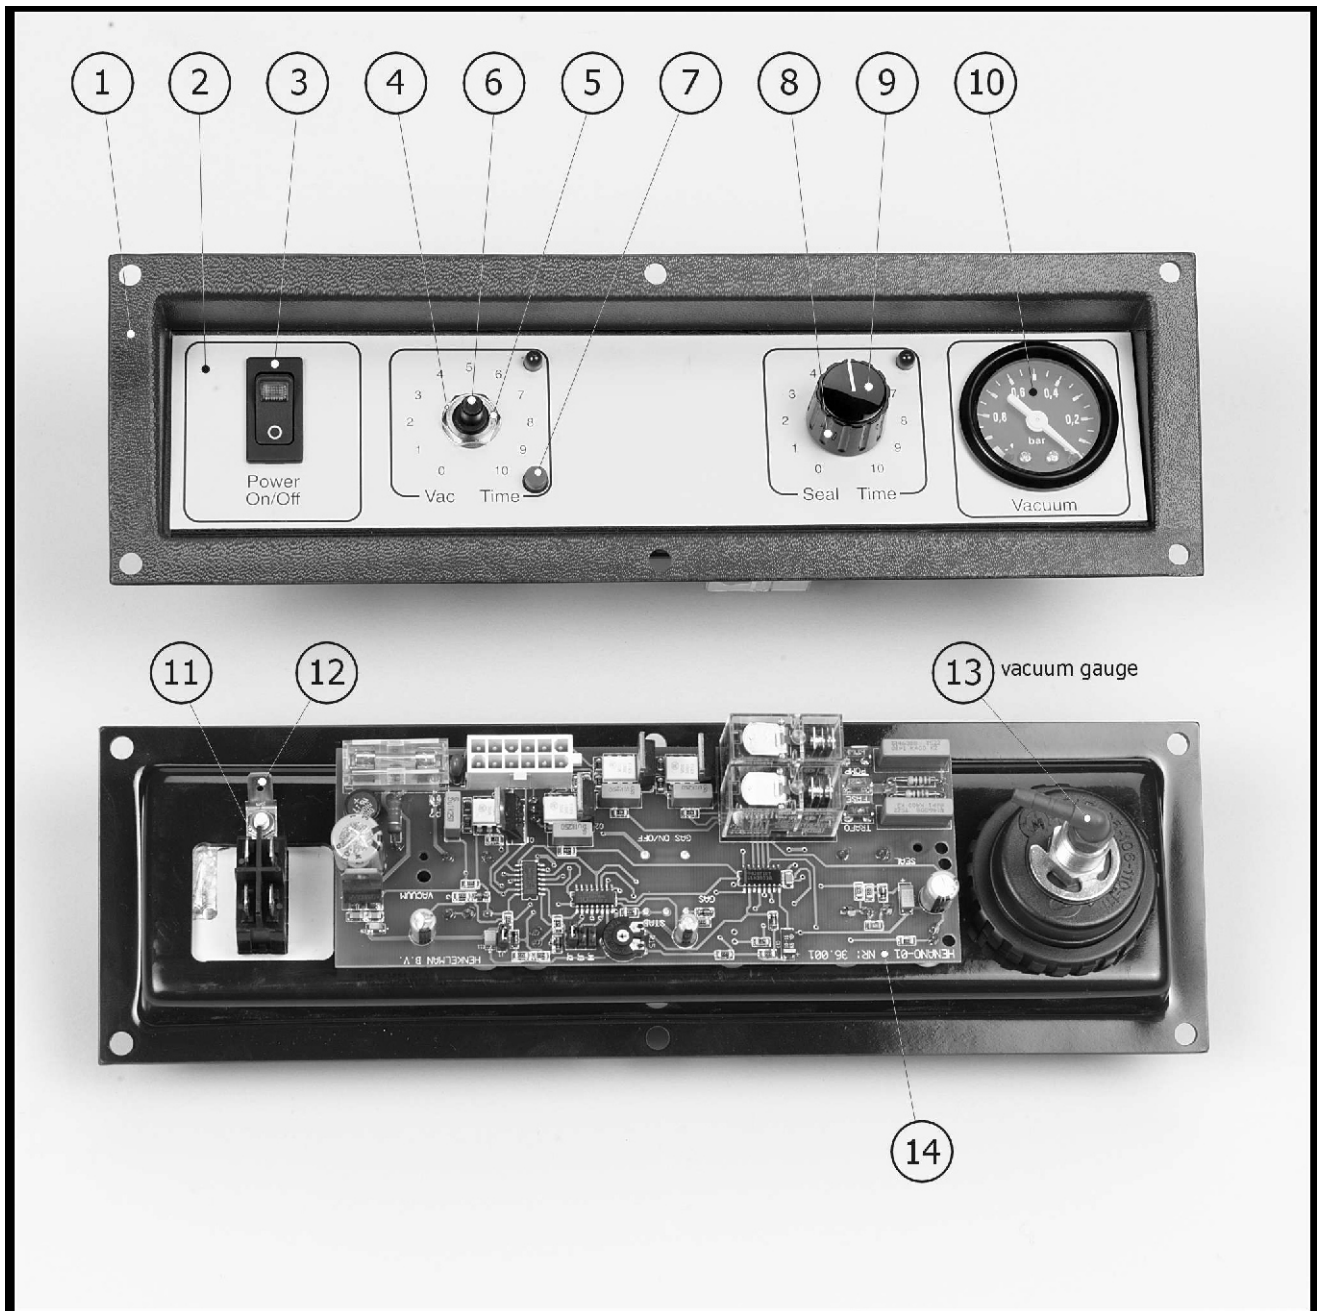

Zusammenstellungs Foto [6]
Bedienungsstafel
Mini Jumbo & Jumbo Plus

Foto d'assemblage [6]
Panneau frontal
Mini Jumbo & Jumbo Plus

Zusammenstellungs Foto [6] Bedienungstafel Mini Jumbo & Jumbo Plus

<i>Pos</i>	<i>Art. Nr.</i>	<i>Umschreibung</i>
1	0600010	Behälter Bedienungsplatte
2	0600000	Bedienungsplatte
3	0220010	Hauptschalter
4	0232102	Potentiometerring
5	0232103	Potentiometermutter
6	0232101	Potentiometer
7	0232000	Drücktaste rot
8	0232105	Potentiometerknopf
9	0232106	Deckel Potentiometerknopf
10	0810101	Vakuummesser
11	0020025	Sechskantmutter
12	0200090	Erdklemme
13	0260005	Schlauchtülle Winkel
14	0230000	PCB HENANO/01 Standard

Foto d'assemblage [6] Panneau frontal Mini Jumbo & Jumbo Plus

<i>Description</i>
porte-panneau frontal
panneau frontal
interrupteur principal
bague du potentiomètre
écrou du potentiomètre
potentiomètre
bouton-poussoir rouge
bouton du potentiomètre
couvercle bouton de potentiomètre
dépressiomètre
écrou hexagonal
borne de masse
embout pour flexible coudé
PCB HENANO/01 standard