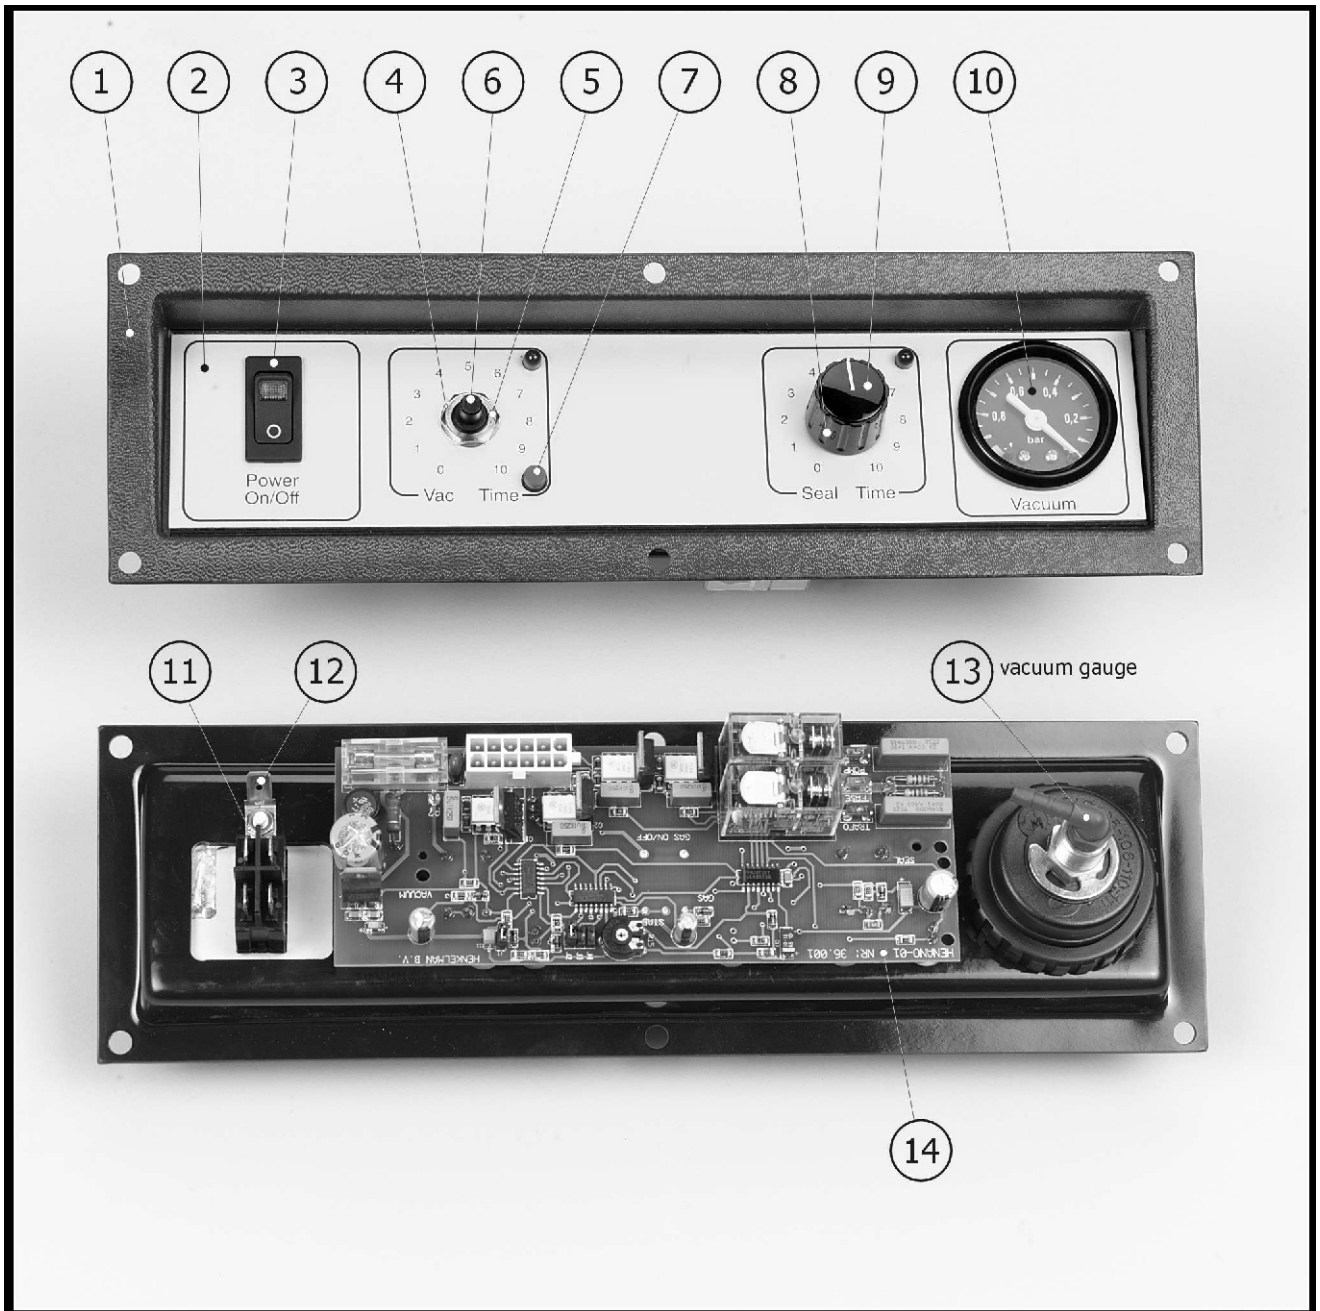

**Samenstellingsfoto [6]
Voorpaneel
Mini Jumbo & Jumbo Plus**

**Assembly picture [6]
Front panel
Mini Jumbo & Jumbo Plus**

Samenstellingsfoto [6] Voorpaneel Mini Jumbo & Jumbo Plus

<i>Pos</i>	<i>Art. Nr.</i>	<i>Omschrijving</i>
1	0600010	voorpaneelhouder
2	0600000	voorpaneel
3	0220010	hoofdschakelaar
4	0232102	potentiometer ring
5	0232103	potentiometer moer
6	0232101	potentiometer
7	0232000	drukknop rood
8	0232105	potentiometer knop
9	0232106	deksel potentiometer knop
10	0810101	vacuummeter
11	0020025	zeskantmoer
12	0200090	aardklem
13	0260005	slangpilaar haaks
14	0230000	PCB HENANO/01 Standaard

Assemblypicture [6] Front panel Mini Jumbo & Jumbo Plus

<i>Description</i>
keyboard holder
front panel
main switch
ring potentiometer
nut potentiometer
potentiometer
pushbutton red
knob potentiometer
lid knob potentiometer
vacuum gauge
hexagon nut
earth terminal
hose coupling angled
PCB HENANO/01 Standard