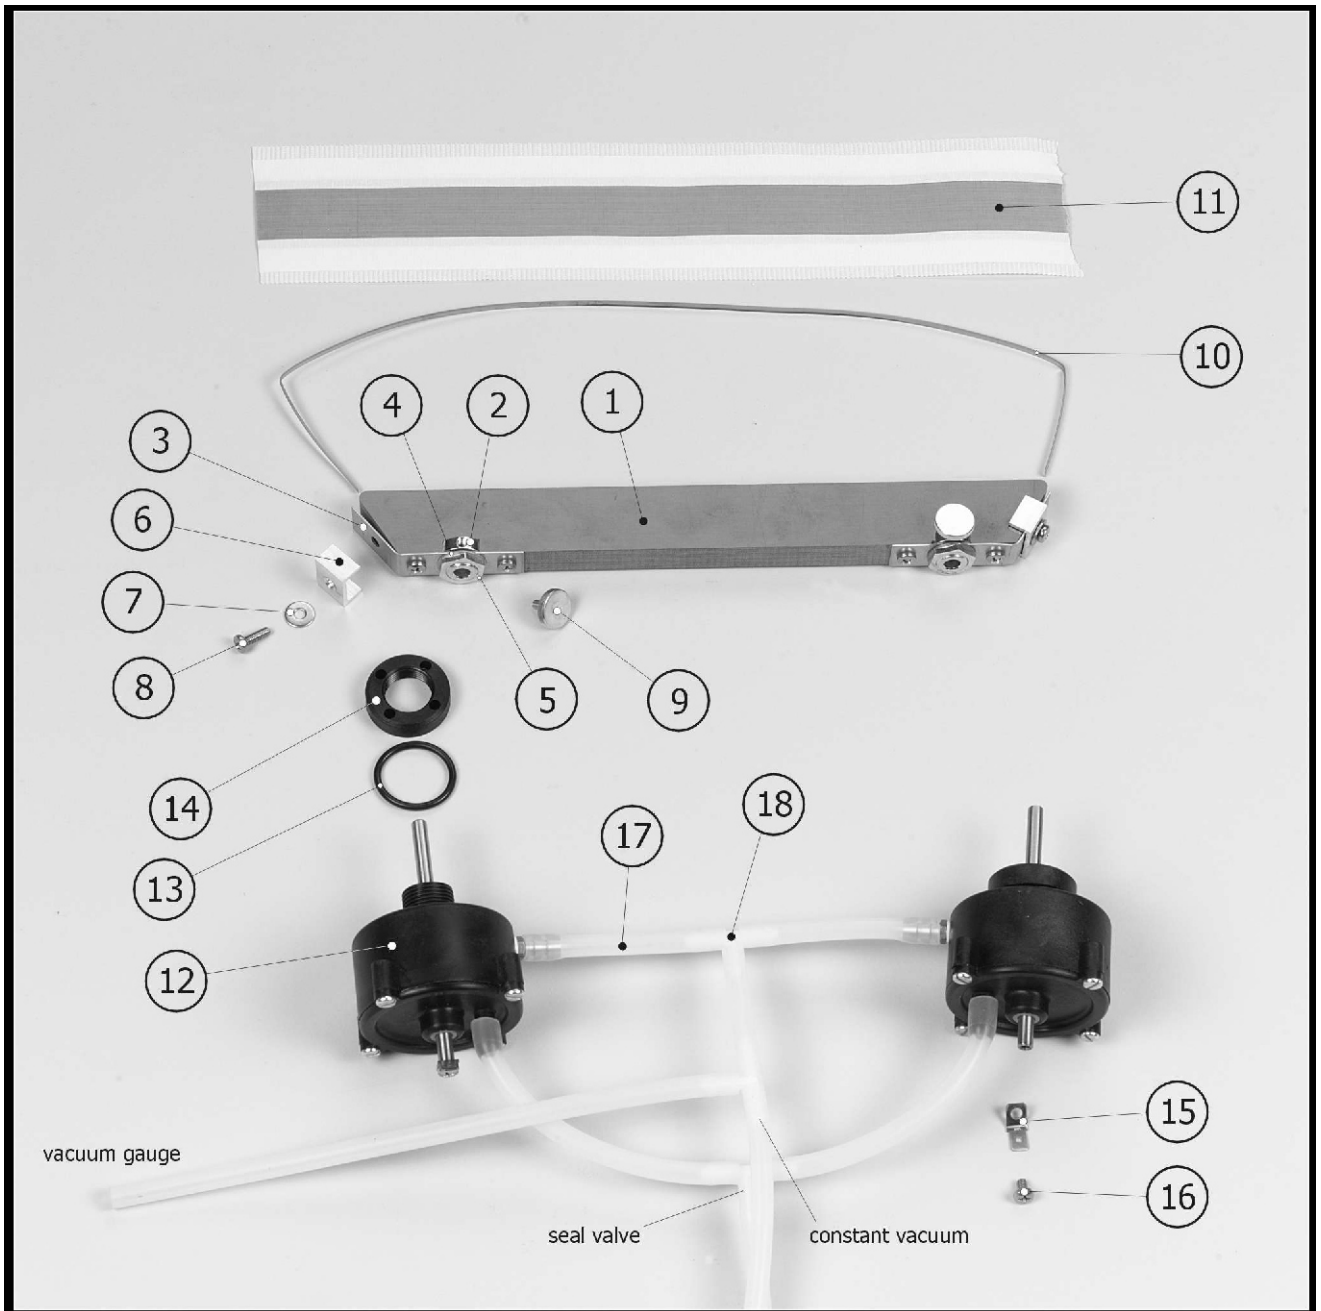

Samenstellingsfoto [4]
Sealsysteem
Mini Jumbo & Jumbo Plus

Assemblypicture [4]
Sealing system
Mini Jumbo & Jumbo Plus

Samenstellingsfoto [4] Sealsysteem Mini Jumbo & Jumbo Plus

<i>Pos</i>	<i>Art. Nr.</i>	<i>Omschrijving</i>
1	0400000	sealbalk basisdeel
2	0304001	bus sealbalk
3	0304100	plaat sealbalk
4	0010033	afdichtring
5	0261052	moer
6	0304015	sealdraadklem
7	0010018	vlakke sluitring
8	0041102	bolcilinder schroef met kruisgleuf (H)
9	0065010	lage kartelschroef
10	0305000	sealdraad
11	0305510	teflon tape
12	0286000	cilinder
13	0287010	o-ring cilinder
14	0287055	moer cilinder
15	0200090	aardklem
16	0041101	bolcilinder schroef met kruisgleuf (H)
17	0320224	slang
18	0260020	T-stuk

Assemblypicture [4] Sealing system Mini Jumbo & Jumbo Plus

<i>Description</i>
seal bar base part
bush
plate seal bar
sealing washer
nut
seal wire clamp
plain washer
cross recessed raised cheese head screw (H)
knurled thumb screws
sealwire
teflon tape
cylinder
o-ring sealcylinder
nut cylinder
earth terminal
cross recessed raised cheese head screw (H)
hose
T-piece