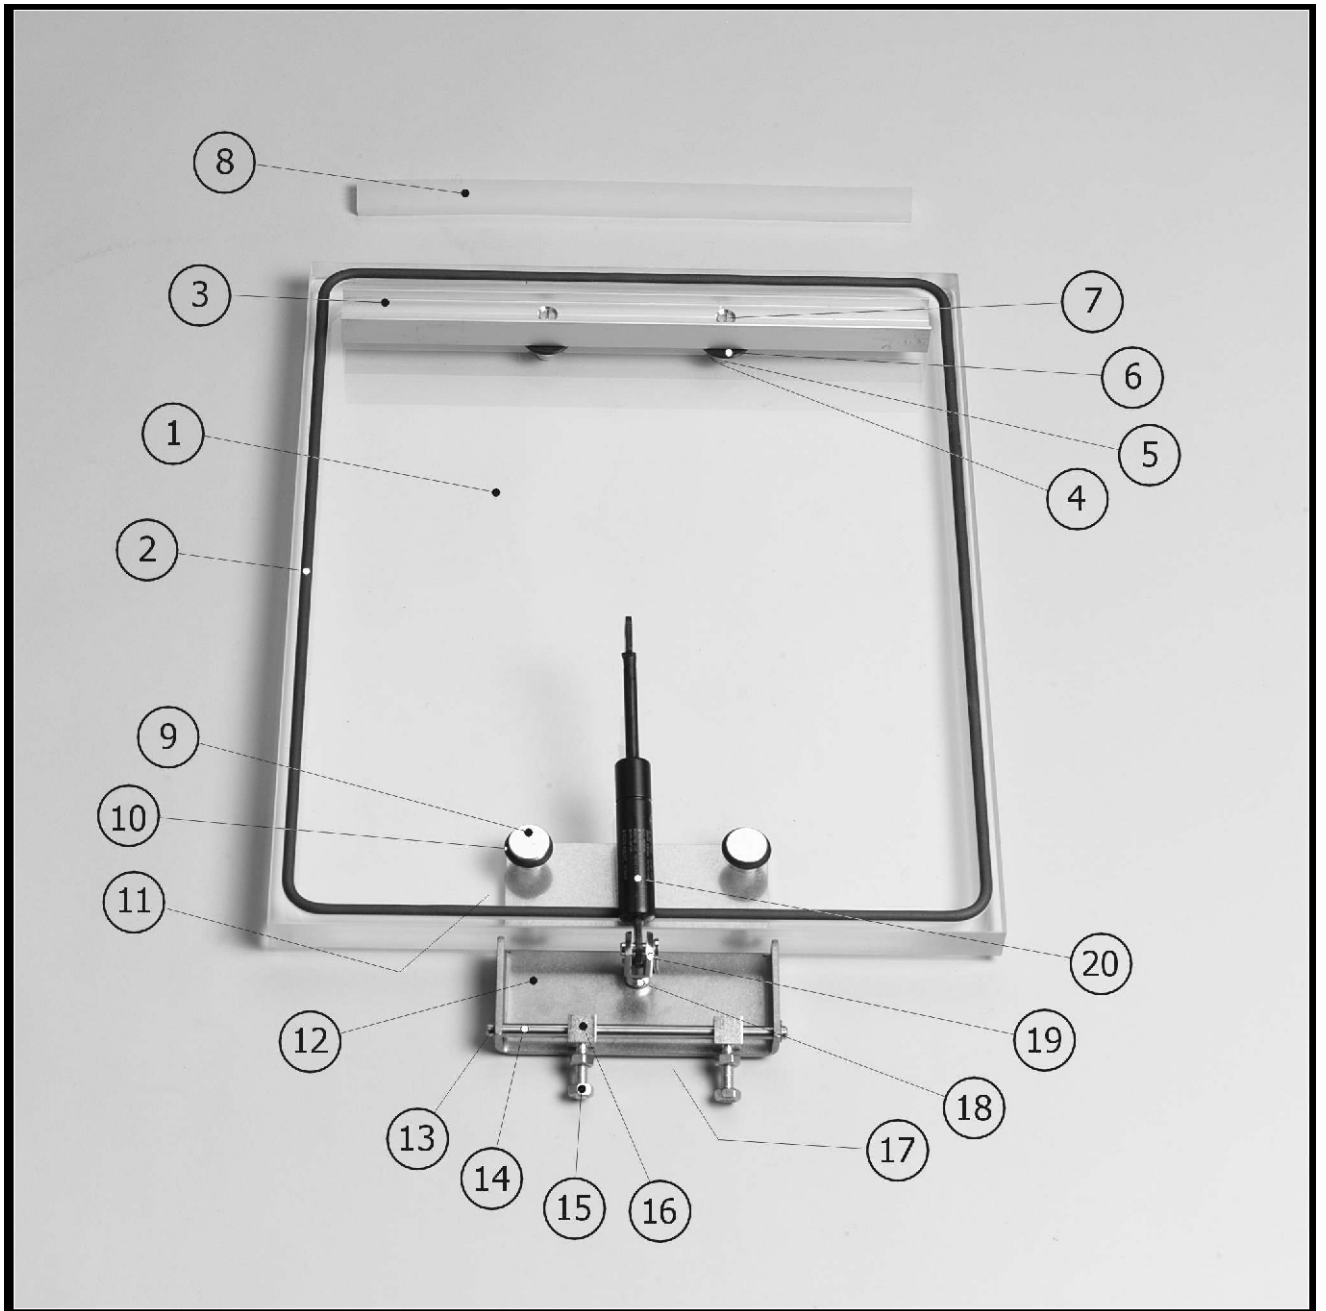

Samenstellingsfoto [5]
Deksel
Mini Jumbo & Jumbo Plus

Assemblypicture [5]
Lid
Mini Jumbo & Jumbo Plus

Samenstellingsfoto [5] Deksel Mini Jumbo & Jumbo Plus

Pos	Art. Nr.	Omschrijving
1	0600100	deksel
2	0320100	dekselrubber
3	0380702	siliconen houder
4	0065220	boekmoer
5	0065602	ring
6	0065600	ring
7	0042119	verzonken schroef met zaaggleuf
8	0320200	sealprofiel
9	0414000	dekseldoervoer
10	0065105	ring
11	0065015	laagbolkschroef BZK
12	0390505	scharnier
13	0065250	zekeringsring voor as
14	0390500	as
15	0020030	zeskantmoer
16	0403500	scharnierbout
17	0065015	laagbolkschroef BZK
18	0065225	gaffel
19	0065226	verende pen
20	0810200	gasveer
1o	0600102	verhoogde deksel <i>(optioneel)</i>

Assemblypicture [5] Lid Mini Jumbo & Jumbo Plus

Description
lid
lid gasket
seal anvil
book screw
washer
washer
slotted countersunk head screws
seal profile
lid nut
washer
hexagon socket button head cap screw
hinge
retaining ring for shaft
axle, pin
hexagon nut
hinge bolt
hexagon socket button head cap screw
fork joint
spring pin
gas spring
high lid <i>(optional)</i>