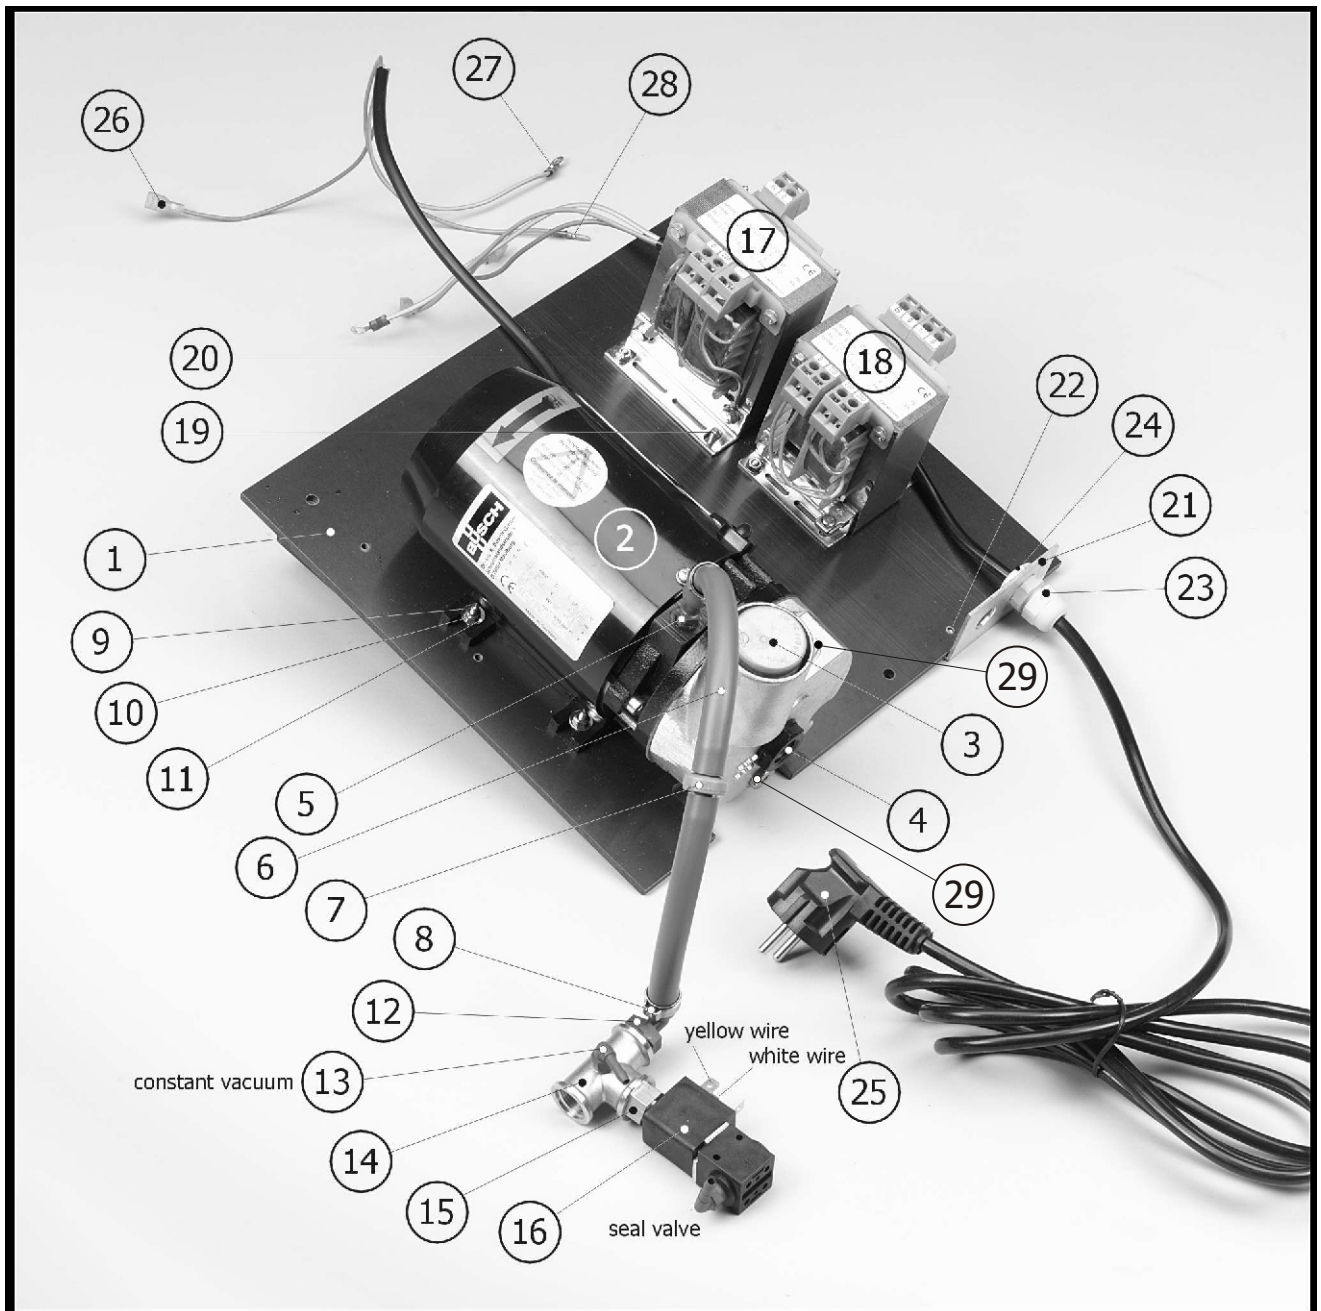

**Samenstellingsfoto [2]
Componentenplaat
Mini Jumbo**

**Assembly picture [2]
Component plate
Mini Jumbo**

Samenstellingsfoto [2] Componentenplaat Mini Jumbo

<i>Pos</i>	<i>Art. Nr.</i>	<i>Omschrijving</i>
1	0900404	componentenplaat
2	0430100	vacuumpomp
3	0939000	olienevelfilter
4	0438000	oliepijlglas
5	0260105	slangpilaar
6	0322052	slang
7	0810110	terugslagklep
8	0269063	slangklem
9	0041106	bolcilinder schroef met kruisgleuf (H)
10	0020026	zelfborgende zeskantmoer met kunststof ring
11	0010014	vlakke sluitring
12	0260127	slangpilaar haaks
13	0260005	slangpilaar haaks
14	0260519	T-stuk bi-bi-bi
15	0414010	verloopring bi-bu
16	0280024	3/2 weg ventiel NC
17	0223020	sealtransformator
18	0223010	transformator bediening
19	0041105	bolcilinder schroef met kruisgleuf (H)
20	0041102	bolcilinder schroef met kruisgleuf (H)
21	0380010	wartelplaat
22	0042100	verzonken schroef met zaaggleuf
23	0203001	wartel
24	0203096	wartel connectiemoer
25	0201100	netsnoer
26	0200320	volledig geïsoleerde schuifschoen
27	0200310	ringtong
28	0200700	stekker pin
29	0939102	olievul- en aftapplug met o-ring
	0439500	olie Mini Jumbo 0,05 l

Assemblypicture [2] Componentplate Mini Jumbo

<i>Description</i>
component plate
vacuum pump
oil exhaust filter
oil sight glass
hose coupling
hose
non-return valve
hose clamp
cross recessed raised cheese head screw (H)
prevailing torque type hexagon nut with plastic insert
plain washer
hose coupling angled
hose coupling angled
T-piece
reducing ring
3/2 way valve NC
seal transformer
power transformer
cross recessed raised cheese head screw (H)
cross recessed raised cheese head screw (H)
union nut plate
slotted countersunk head screws
union nut
checknut
mains lead
fully insulated receptacle blue
ring tongue M4 red
male connector
oil fill and drain plug with o-ring
oil Mini Jumbo 0.05 l