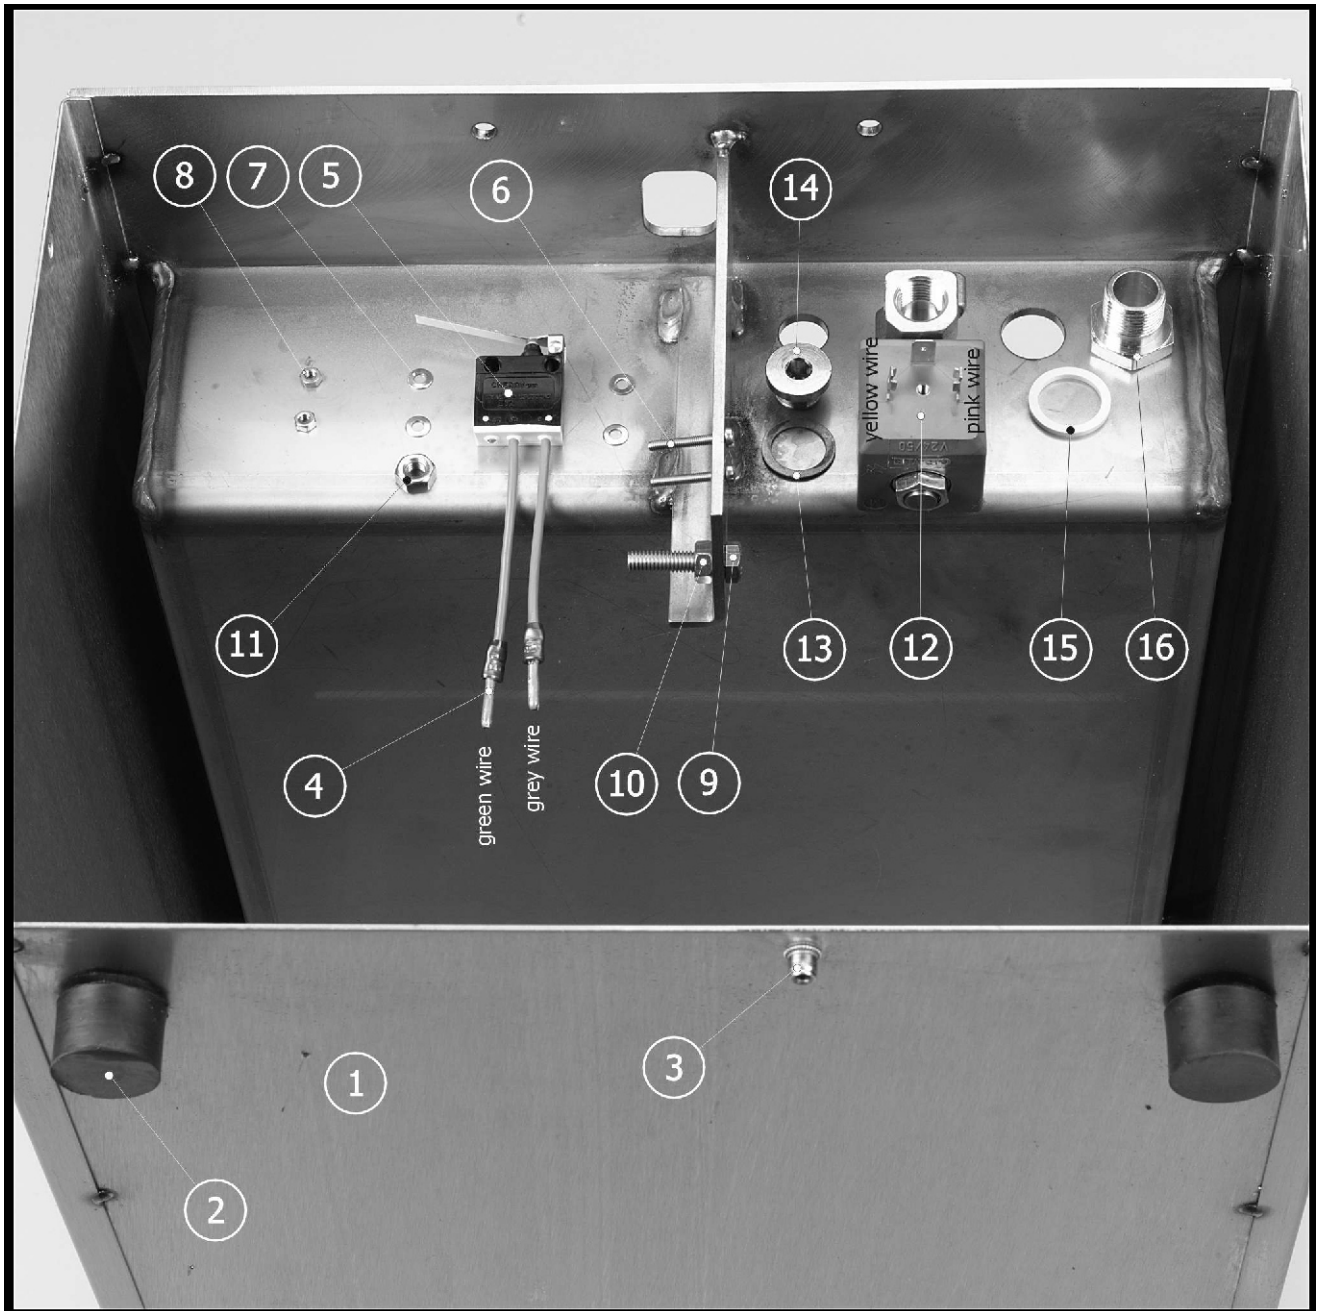

**Samenstellingsfoto [1]
Onderstel en kamer
Mini Jumbo & Jumbo Plus**

**Assemblypicture [1]
Chassis and chamber
Mini Jumbo & Jumbo Plus**

Samenstellingsfoto [1] Onderstel en kamer Mini Jumbo & Jumbo Plus

<i>Pos</i>	<i>Art. Nr.</i>	<i>Omschrijving</i>
1	0390075	onderstel Jumbo compleet met bak
2	0065550	cilindrische trillingsdemper
3	0065001	blindklinkmoer met verzonkenkop
4	0200700	steker pin
5	0220100	micro schakelaar
6	0041210	cilinderschroef met zaagsnede
7	0010010	vlakke sluitring
8	0020020	zeskantmoer
9	0031258	zeskanttapbout
10	0020030	zeskantmoer
11	0020035	zelfborgende zeskantmoer met kunststof ring
12	0280020	2/2 weg ventiel NC
13	0010033	afdichtring
14	0261010	softair plug
15	0065752	afdichtring
16	0401010	afzuigmond

Assemblypicture [1] Chassis and chamber Mini Jumbo & Jumbo Plus

<i>Description</i>
chassis and chamber Jumbo
cylindrical mounting
blind rivet nuts with cylindrical head
male connector
micro switch
slotted cheese head screw
plain washer
hexagon nut
hexagon headscrew
hexagon nut
prevailing torque type hexagon nut with plastic insert
2/2 way valve NC
sealing washer
softair plug
sealing washer
vacuum inlet